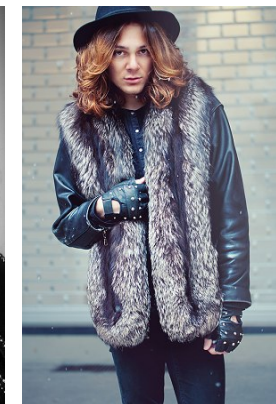

[www.stellamodels.com](http://www.stellamodels.com)

—  
STELLA  
MODELS  
×

HEIGHT 184    CHEST 89    WAIST 76    HAIR BROWN    EYES GREEN/BROWN