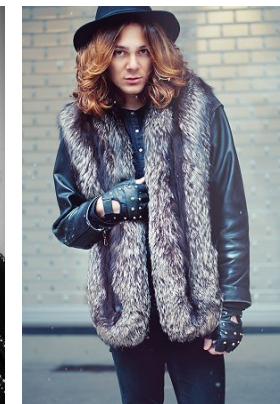

[www.stellamodels.com](http://www.stellamodels.com)

—  
STELLA  
MODELS  
×

HEIGHT 184    CHEST 89    WAIST 76    HAIR BROWN    EYES GREEN/BROWN