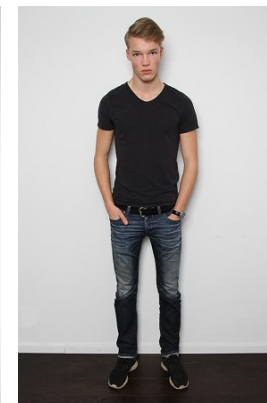

*office@stellamodels.com*

[www.stellamodels.com](http://www.stellamodels.com)

HEIGHT	CHEST	WAIST	SHOES	HAIR	EYES
192	96	78	44	BLONDE	BLUE