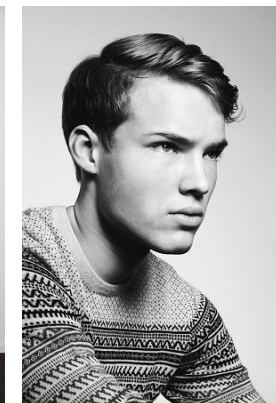

*office@stellamodels.com*

[www.stellamodels.com](http://www.stellamodels.com)

HEIGHT	CHEST	WAIST	SHOES	HAIR	EYES
192	96	78	44	BLONDE	BLUE