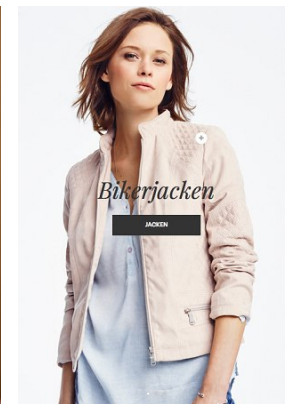

[www.stellamodels.com](http://www.stellamodels.com)

—  
STELLA  
MODELS  
×

HEIGHT 177    BUST 87    DRESS 36    WAIST 63    HIPS 91    SHOES 40.5    HAIR DARK BLONDE    EYES GREEN