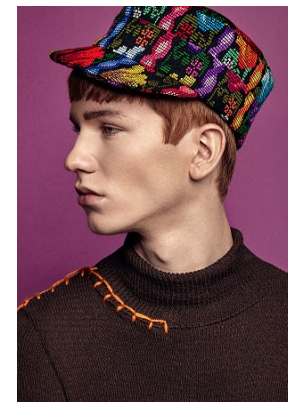

[www.stellamodels.com](http://www.stellamodels.com)

—  
STELLA  
MODELS  
×

HEIGHT 188    BUST 89    CHEST 89    WAIST 73    HAIR RED    EYES GREEN