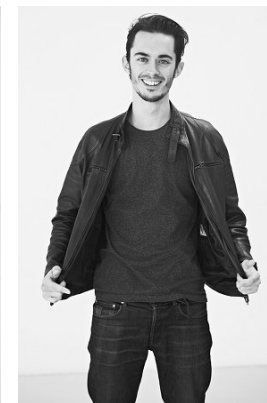

www.stellamodels.com

—
**STELLA
MODELS**
×

HEIGHT 186	CHEST 87	WAIST 70	SHOES 42.5	HAIR DARK BROWN	EYES BLUE/GREEN
---------------	-------------	-------------	---------------	--------------------	--------------------