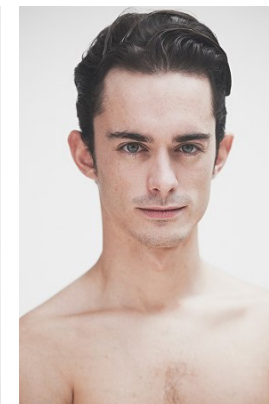

www.stellamodels.com

—
**STELLA
MODELS**
×

HEIGHT 186	CHEST 87	WAIST 70	SHOES 42.5	HAIR DARK BROWN	EYES BLUE/GREEN
---------------	-------------	-------------	---------------	--------------------	--------------------