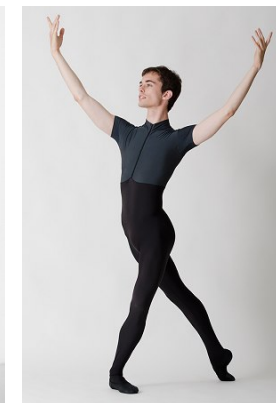

www.stellamodels.com

—
**STELLA
MODELS**
×

HEIGHT 186	CHEST 87	WAIST 70	SHOES 42.5	HAIR DARK BROWN	EYES BLUE/GREEN
---------------	-------------	-------------	---------------	--------------------	--------------------