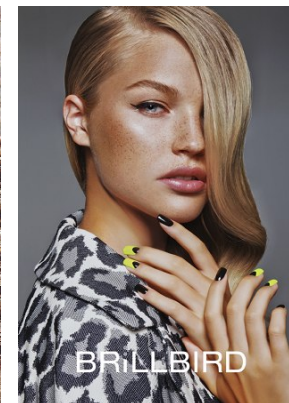

*office@stellamodels.com*

[www.stellamodels.com](http://www.stellamodels.com)

THEFOUR  
S/S 2014

HEIGHT	BUST	WAIST	HIPS	SHOES	HAIR	EYES
173	82	62	92	38	BLONDE	BLUE