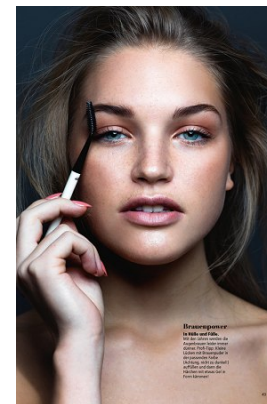

*office@stellamodels.com*

[www.stellamodels.com](http://www.stellamodels.com)

THEFOUR  
S/S 2014

HEIGHT	BUST	WAIST	HIPS	SHOES	HAIR	EYES
173	82	62	92	38	BLONDE	BLUE