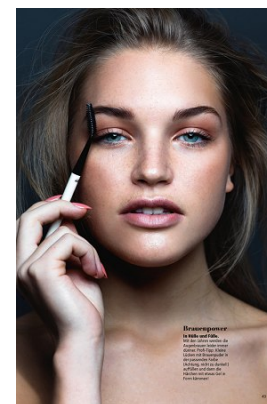

*office@stellamodels.com*

[www.stellamodels.com](http://www.stellamodels.com)

THEFOUR  
S/S 2014

HEIGHT 173    BUST 82    WAIST 62    HIPS 92    SHOES 38    HAIR BLONDE    EYES BLUE