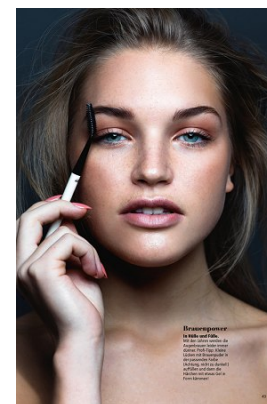

*office@stellamodels.com*

[www.stellamodels.com](http://www.stellamodels.com)

THEFOUR  
S/S 2014

HEIGHT	BUST	WAIST	HIPS	SHOES	HAIR	EYES
173	82	62	92	38	BLONDE	BLUE