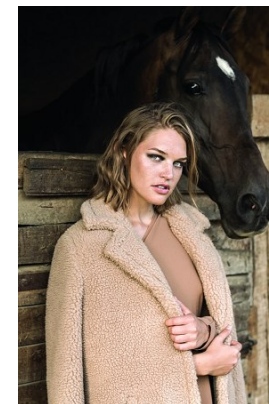

*office@stellamodels.com*

[www.stellamodels.com](http://www.stellamodels.com)

HEIGHT	BUST	WAIST	HIPS	SHOES	HAIR	EYES
173	82	62	92	38	BLONDE	BLUE