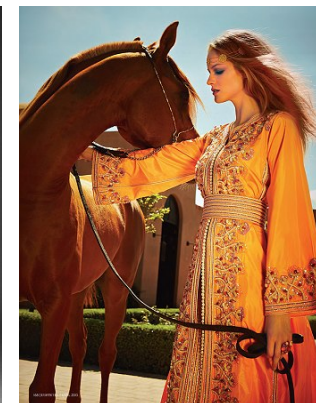

[www.stellamodels.com](http://www.stellamodels.com)

—  
STELLA  
MODELS  
×

HEIGHT 179    DRESS 34-36    SHOES 40    HAIR BLONDE    EYES GREEN