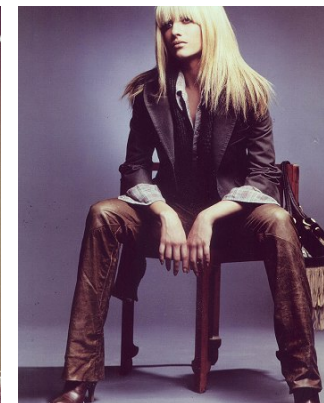

EVAGELIA ARAVANI

T: +43 1 586 90 27

office@stellamodels.com

www.stellamodels.com

—
STELLA
MODELS
×