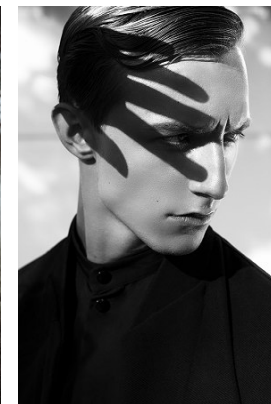

SIMON KRIMPLSTÄTTER

T: +43 1 586 90 27

office@stellamodels.com

www.stellamodels.com

—
**STELLA
MODELS**
×

HEIGHT	CHEST	WAIST	SHOES	HAIR	EYES
189	93	75	44.5	DARK BLONDE	BLUE