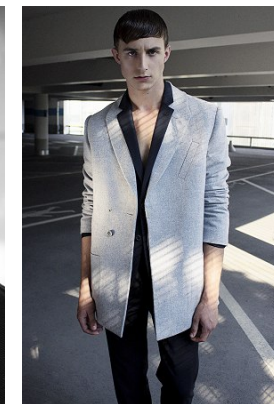

# SIMON KRIMPLSTÄTTER

T: +43 1 586 90 27

*office@stellamodels.com*

[www.stellamodels.com](http://www.stellamodels.com)

—  
**STELLA  
MODELS**  
×

HEIGHT	CHEST	WAIST	SHOES	HAIR	EYES
189	91	73	44.5	DARK BLONDE	BLUE