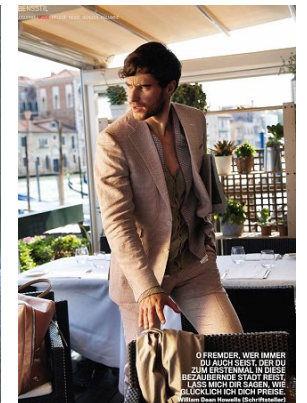

ANTONIO MICELI

T: +43 1 586 90 27

office@stellamodels.com

www.stellamodels.com

—
STELLA
MODELS
×