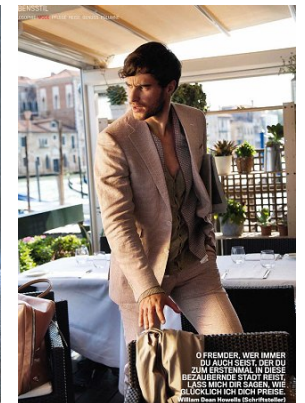

ANTONIO MICELI

T: +43 1 586 90 27

office@stellamodels.com

www.stellamodels.com

—
STELLA
MODELS
×