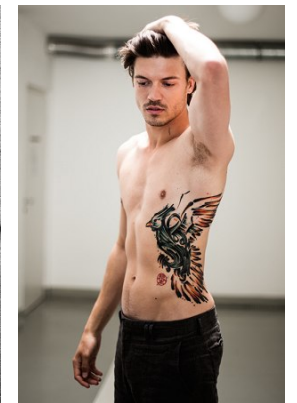

# FELIX GSCHWANDTNER

T: +43 1 586 90 27

*office@stellamodels.com*

[www.stellamodels.com](http://www.stellamodels.com)

—  
**STELLA  
MODELS**  
×

HEIGHT	CHEST	WAIST	SHOES	HAIR	EYES
187	88	78	45	BROWN	BLUE