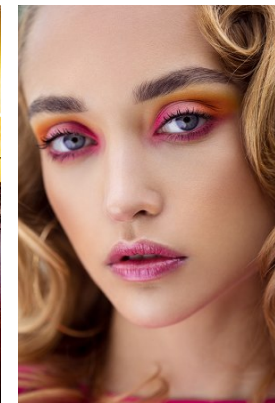

SOPHIE STEJSKAL

T: +43 1 586 90 27

office@stellamodels.com

www.stellamodels.com

—
STELLA
MODELS
×