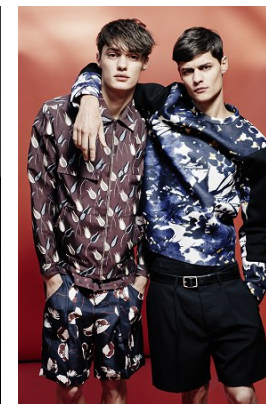

[www.stellamodels.com](http://www.stellamodels.com)

—  
STELLA  
MODELS  
×

HEIGHT 191    CHEST 86    WAIST 70    SHOES 44    HAIR BROWN    EYES BROWN