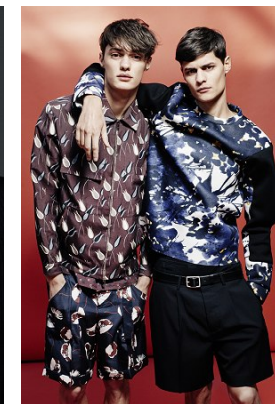

[www.stellamodels.com](http://www.stellamodels.com)

—  
STELLA  
MODELS  
×

HEIGHT 191    CHEST 86    WAIST 70    SHOES 44    HAIR BROWN    EYES BROWN