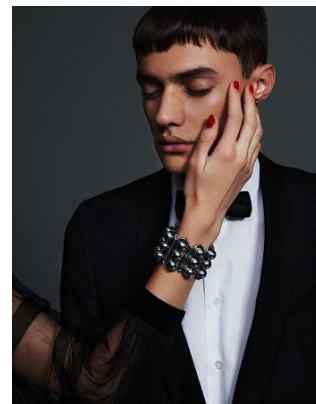

[www.stellamodels.com](http://www.stellamodels.com)

—  
STELLA  
MODELS  
×

HEIGHT 191    CHEST 86    WAIST 70    SHOES 44    HAIR BROWN    EYES BROWN