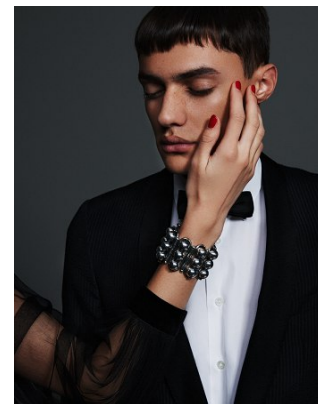

[www.stellamodels.com](http://www.stellamodels.com)

—  
STELLA  
MODELS  
×

HEIGHT 191    CHEST 86    WAIST 70    SHOES 44    HAIR BROWN    EYES BROWN